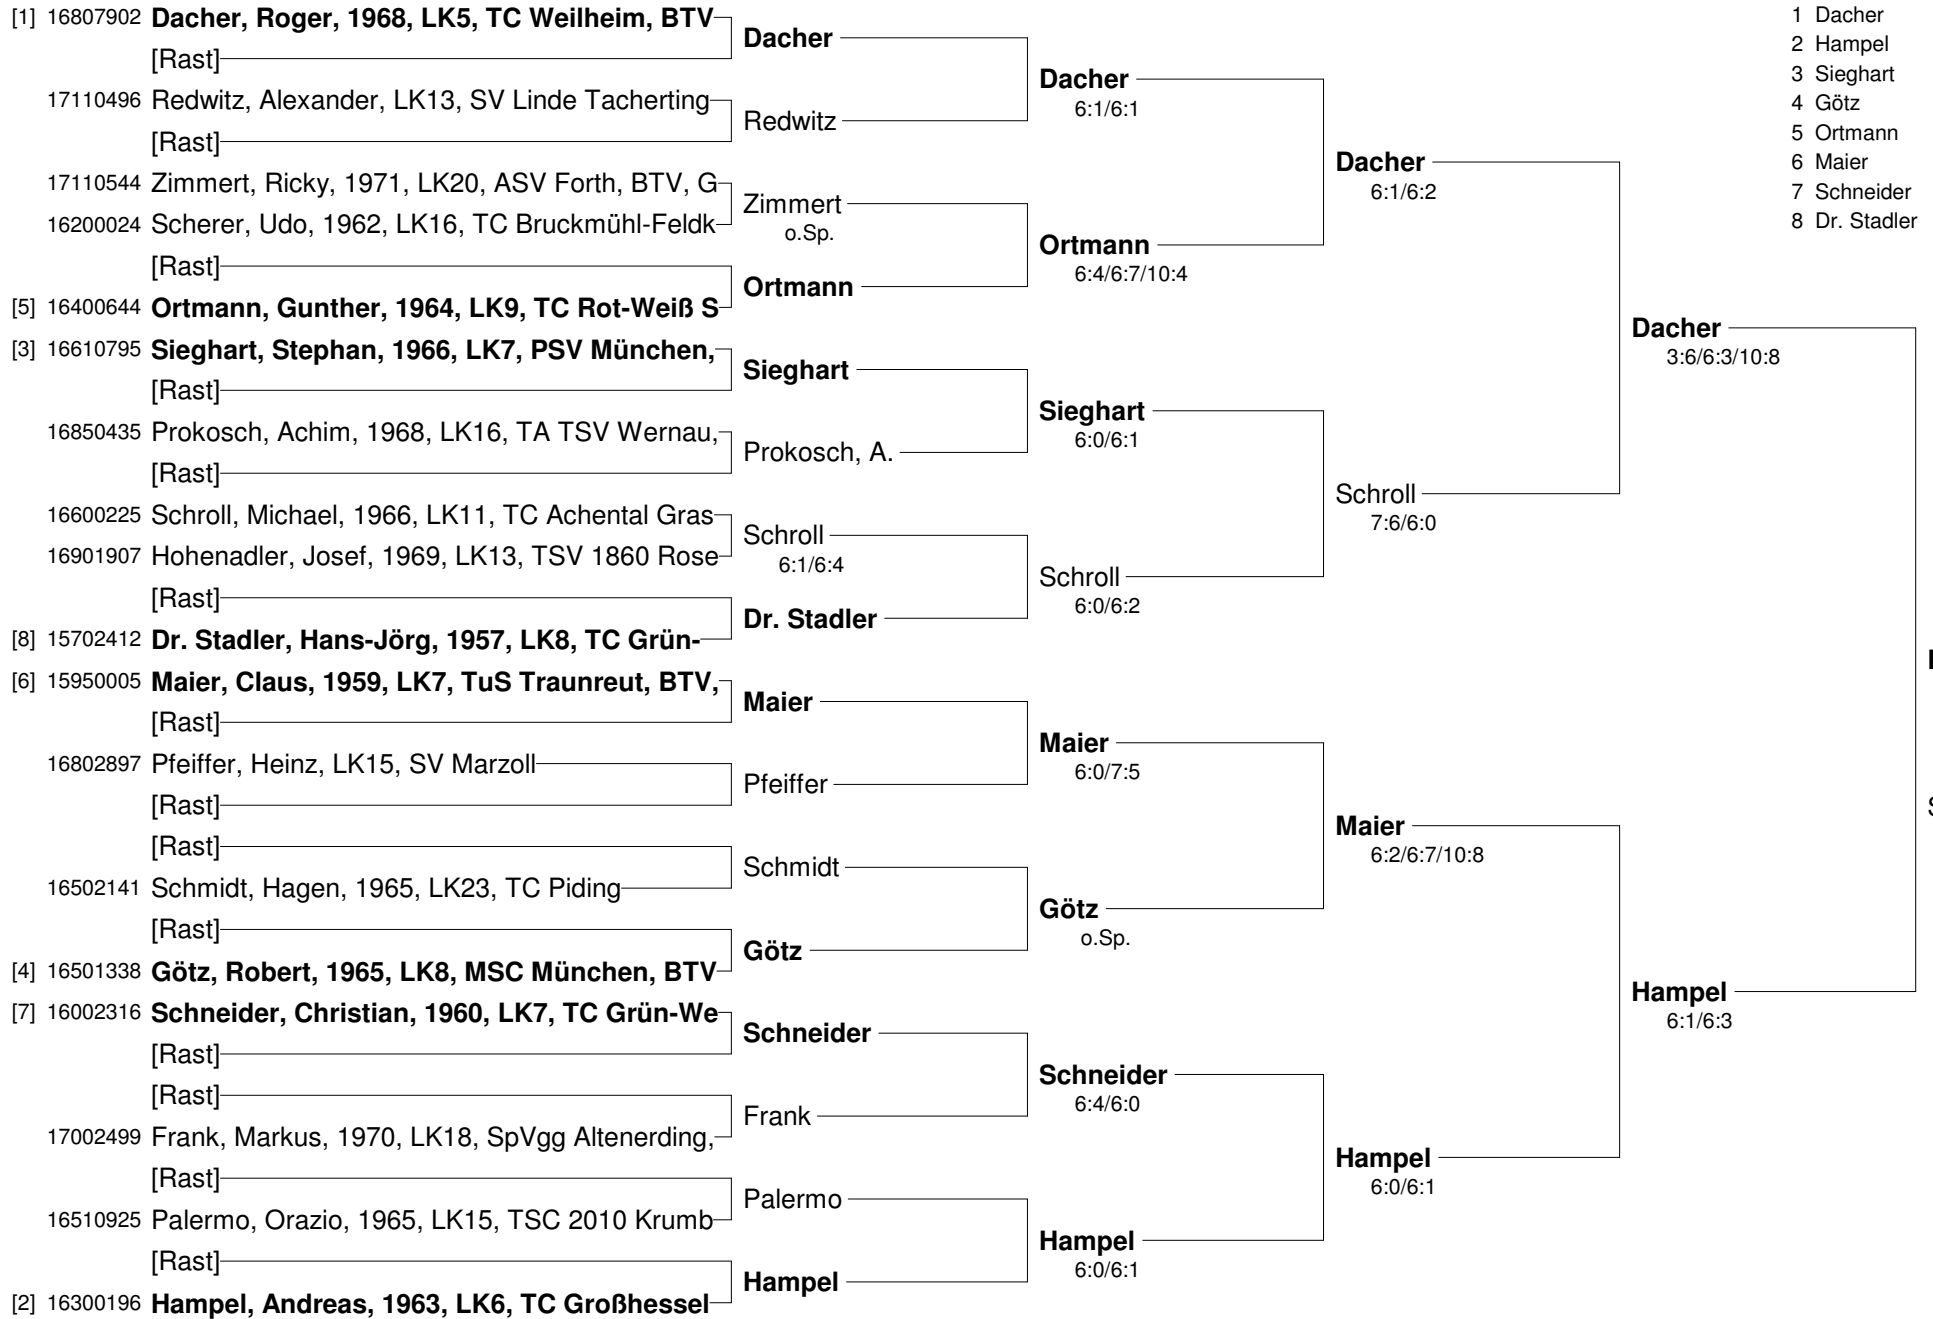

Chiemgau Open Senior Nr. 02188011

23.-25.09.2011 Reit im Winkl

Herren 40 Einzel