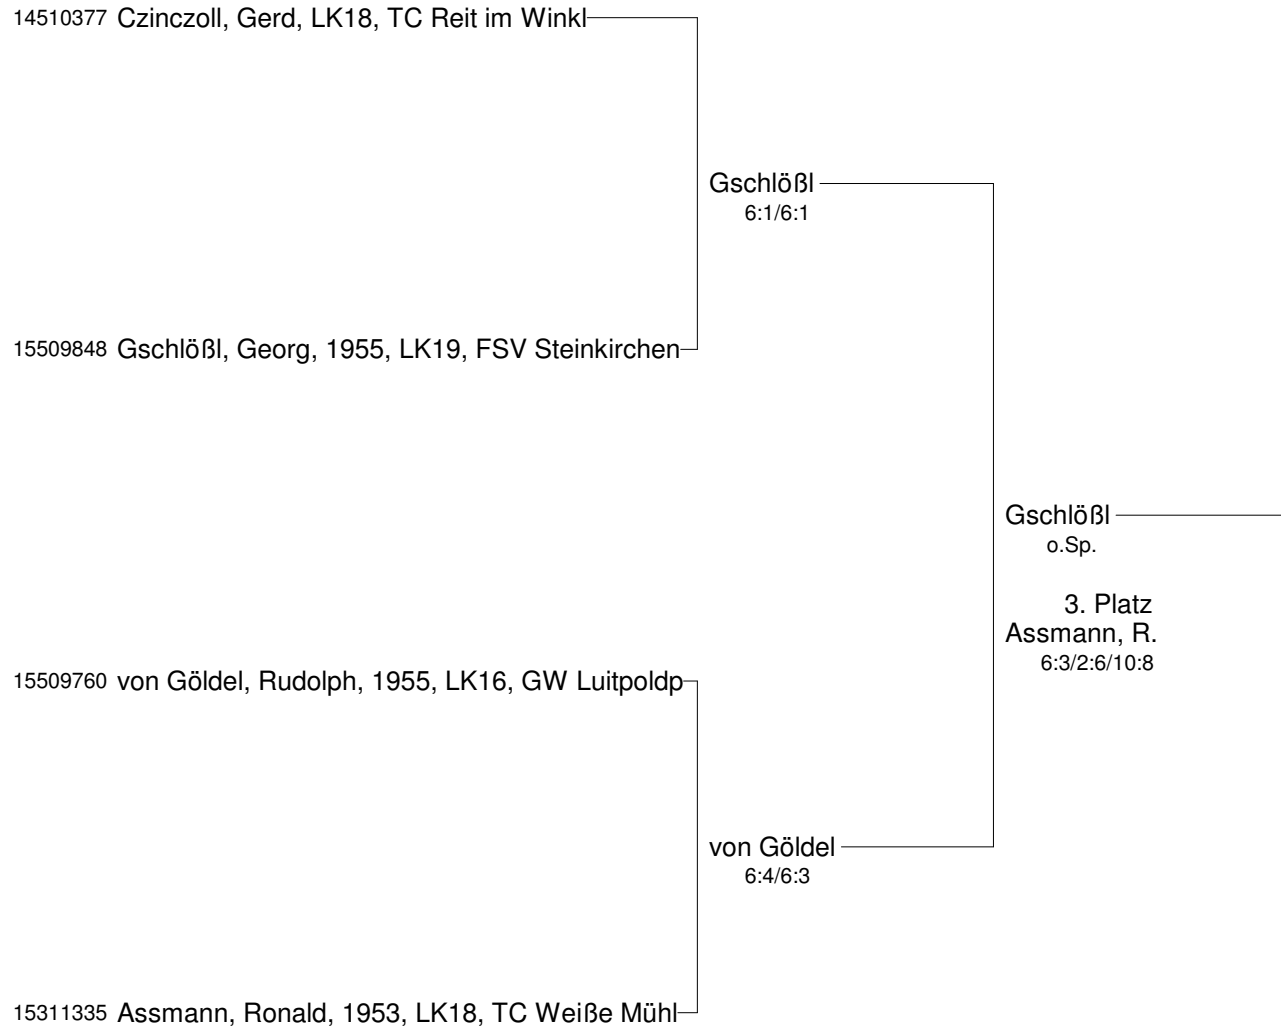

Prösler  
3:6/6:4/10:8

16051408 Kirschbaum, Jürgen, 1960, LK14, ASV Forth, B

Schäfer  
6:2/6:4

3. Platz  
Kirschbaum

[Rast]

Schäfer

16100304 Schäfer, Benno, 1961, LK13, TV Schönrain, BT

**Chiemgau Open Senior Nr. 02188011**  
**23.-25.09.2011 Reit im Winkl**  
**Herren 55 Einzel**

**Chiemgau Open Senior Nr. 02188011**

**23.-25.09.2011 Reit im Winkl**

**Herren 55 Einzel Nebenrunde**

**Chiemgau Open Senior Nr. 02188011**  
**23.-25.09.2011 Reit im Winkl**  
**Herren 60 Einzel**

**Chiemgau Open Senior Nr. 02188011**