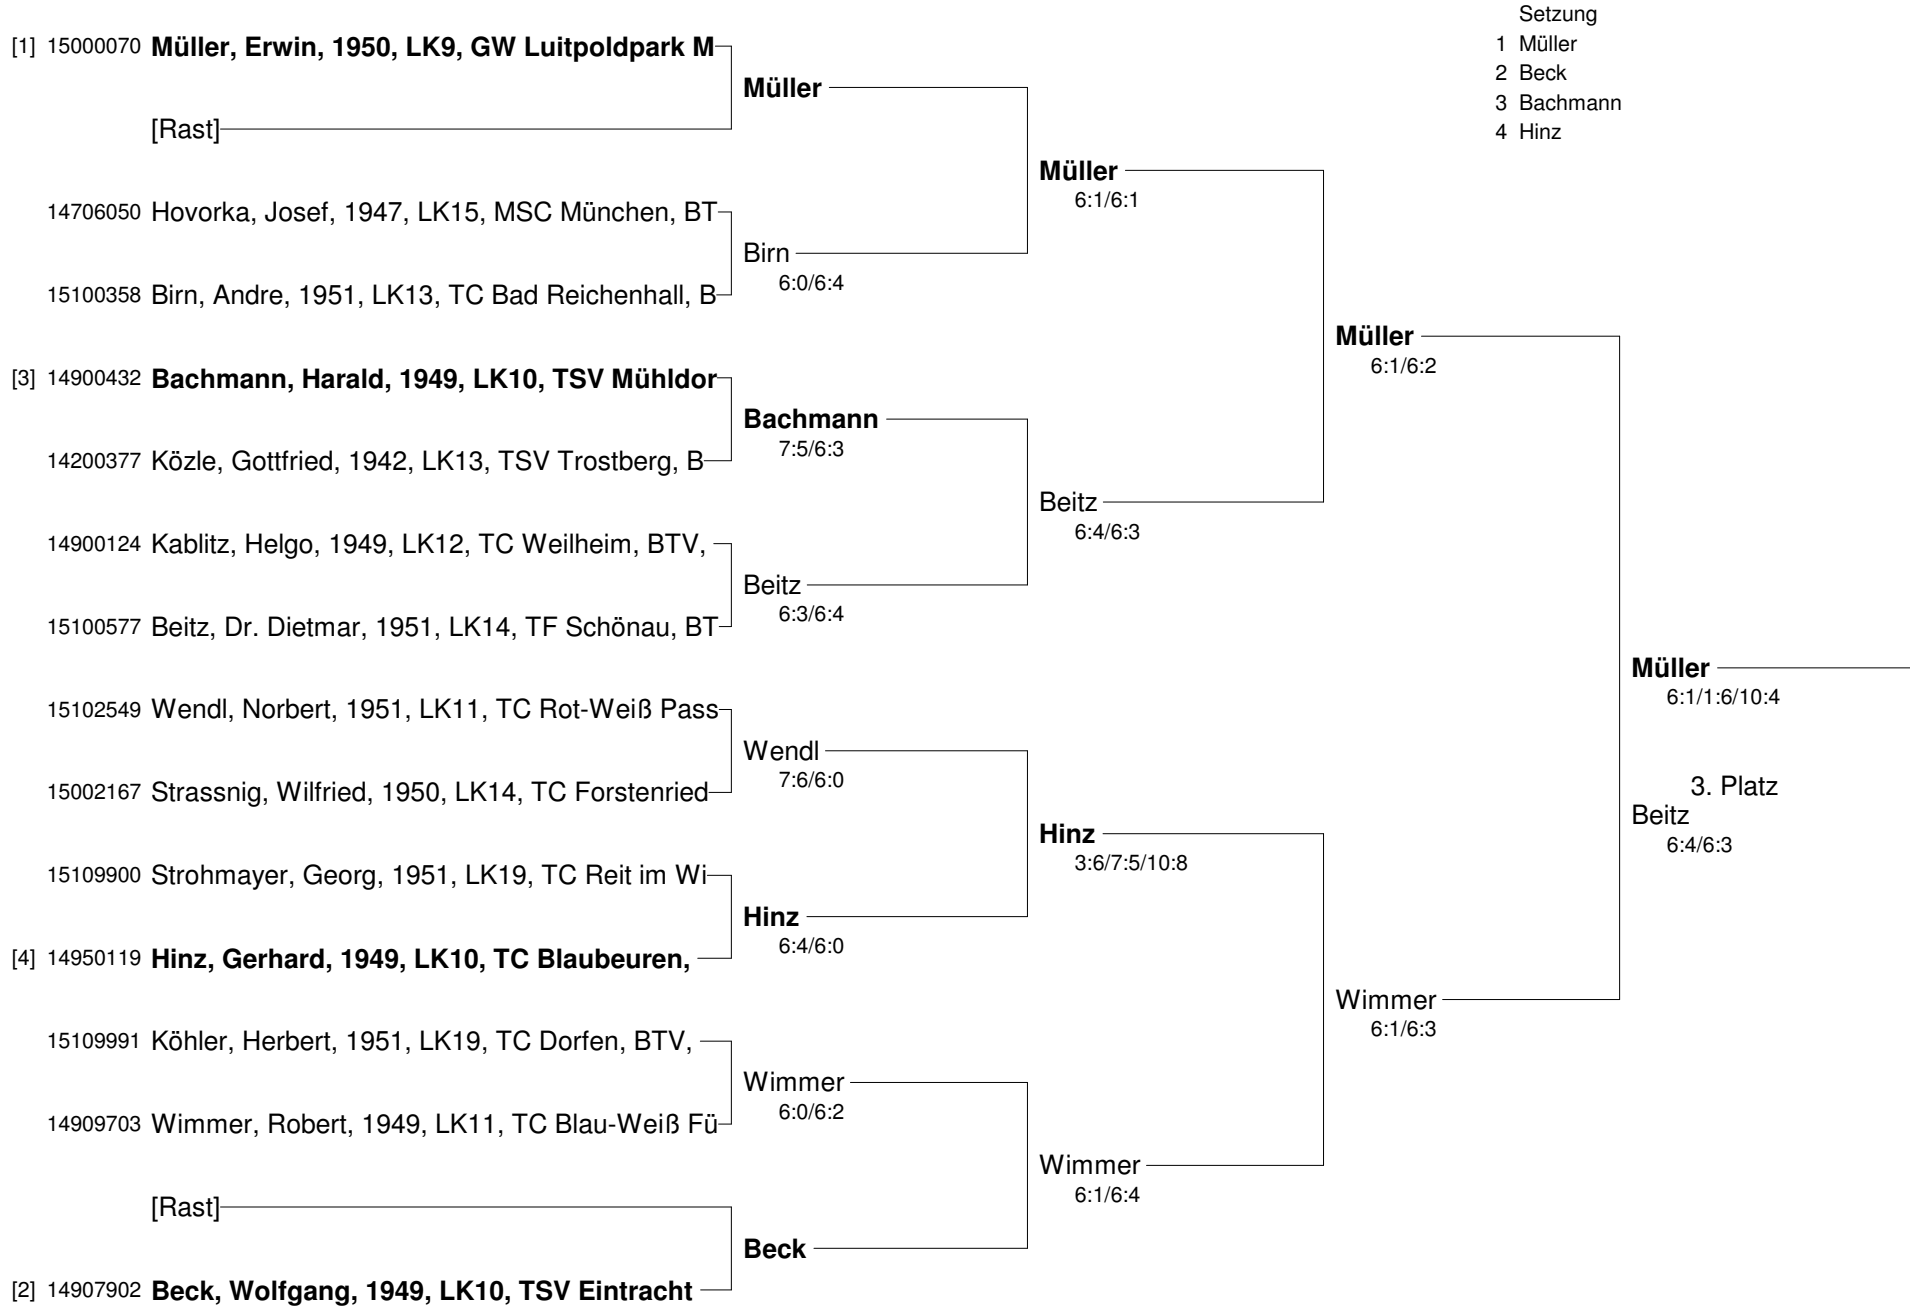

Prösler  
3:6/6:4/10:8

16051408 Kirschbaum, Jürgen, 1960, LK14, ASV Forth, B

Schäfer  
6:2/6:4

3. Platz  
Kirschbaum

[Rast]

Schäfer

16100304 Schäfer, Benno, 1961, LK13, TV Schönrain, BT

**Chiemgau Open Senior Nr. 02188011**  
**23.-25.09.2011 Reit im Winkl**  
**Herren 55 Einzel**

**Chiemgau Open Senior Nr. 02188011**

**23.-25.09.2011 Reit im Winkl**

**Herren 55 Einzel Nebenrunde**

**Chiemgau Open Senior Nr. 02188011**  
**23.-25.09.2011 Reit im Winkl**  
**Herren 60 Einzel**

**Chiemgau Open Senior Nr. 02188011**