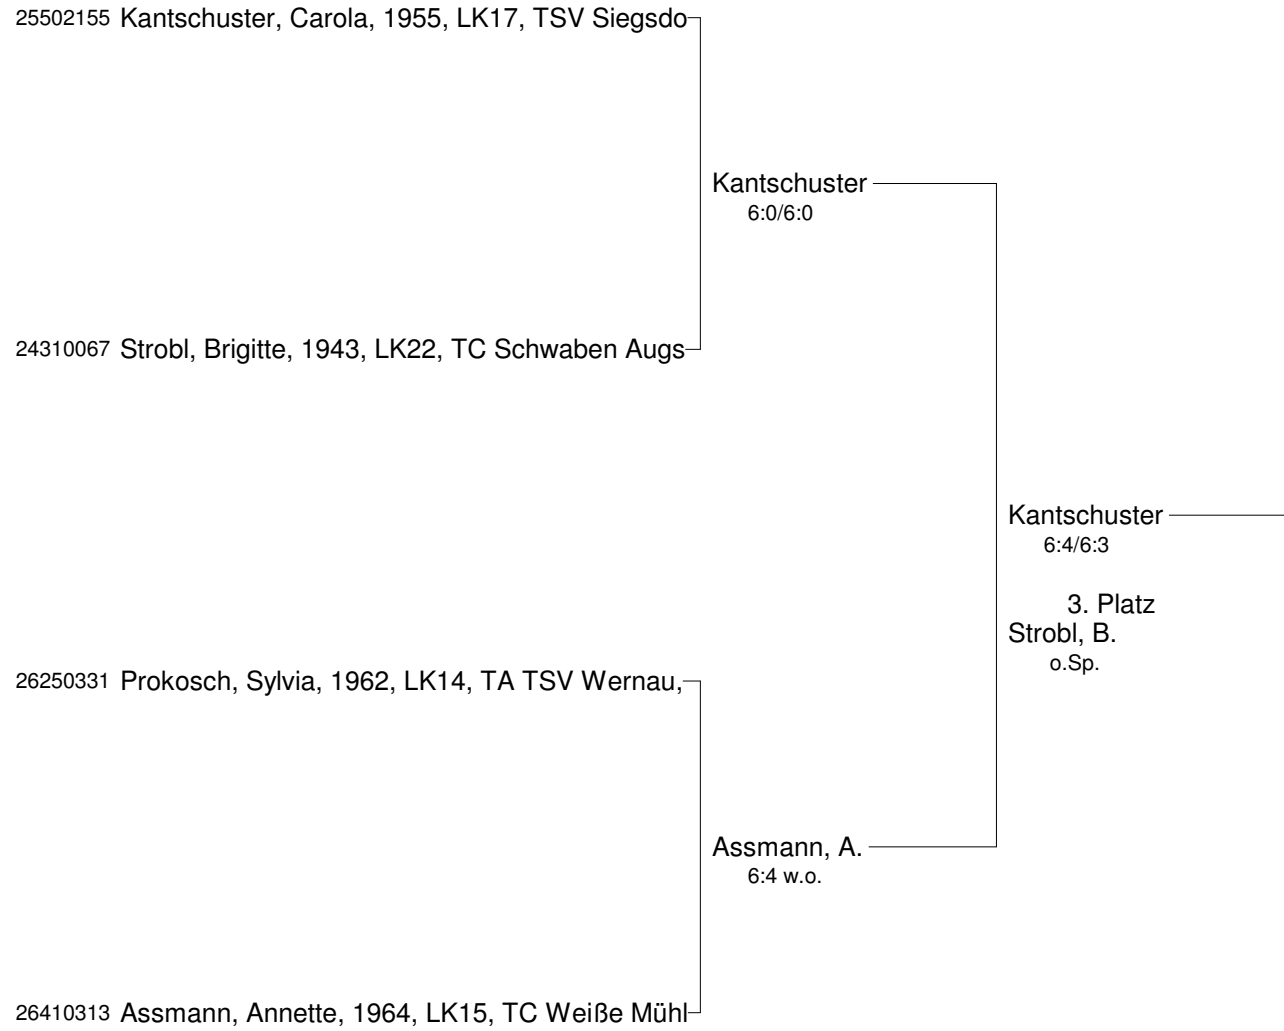

# Chiemgau Open Senior Nr. 02188011

23.-25.09.2011 Reit im Winkl

## Damen 40 Einzel

**Chiemgau Open Senior Nr. 02188011**

**23.-25.09.2011 Reit im Winkl**

**Damen 40 Einzel Nebenrunde**