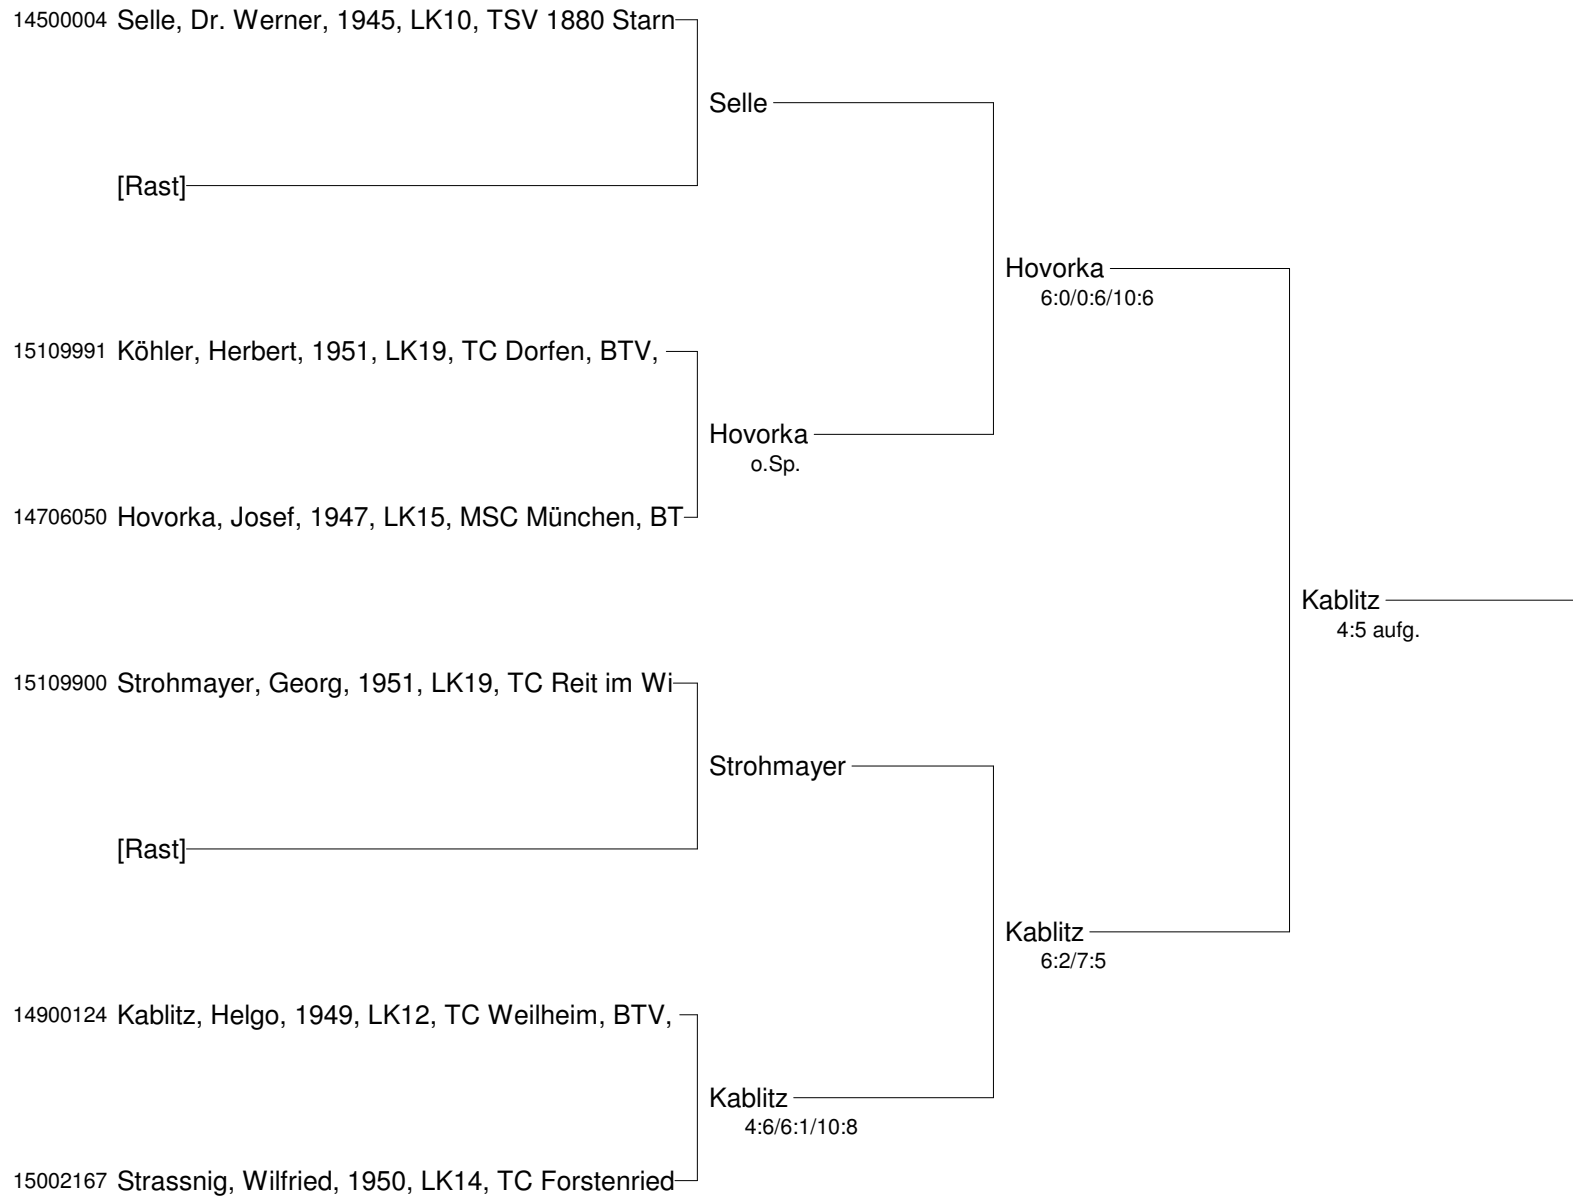

**Chiemgau Open Senior Nr. 02188011**

**23.-25.09.2011 Reit im Winkl**

**Herren 55 Einzel Nebenrunde**

**Chiemgau Open Senior Nr. 02188011**  
**23.-25.09.2011 Reit im Winkl**  
**Herren 60 Einzel**

**Chiemgau Open Senior Nr. 02188011**

**23.-25.09.2011 Reit im Winkl**

**Herren 60 Einzel Nebenrunde**

**Chiemgau Open Senior Nr. 02188011**  
**23.-25.09.2011 Reit im Winkl**  
**Herren 65 Einzel**

**Chiemgau Open Senior Nr. 02188011**  
**23.-25.09.2011 Reit im Winkl**  
**Herren 65 Einzel Nebenrunde**