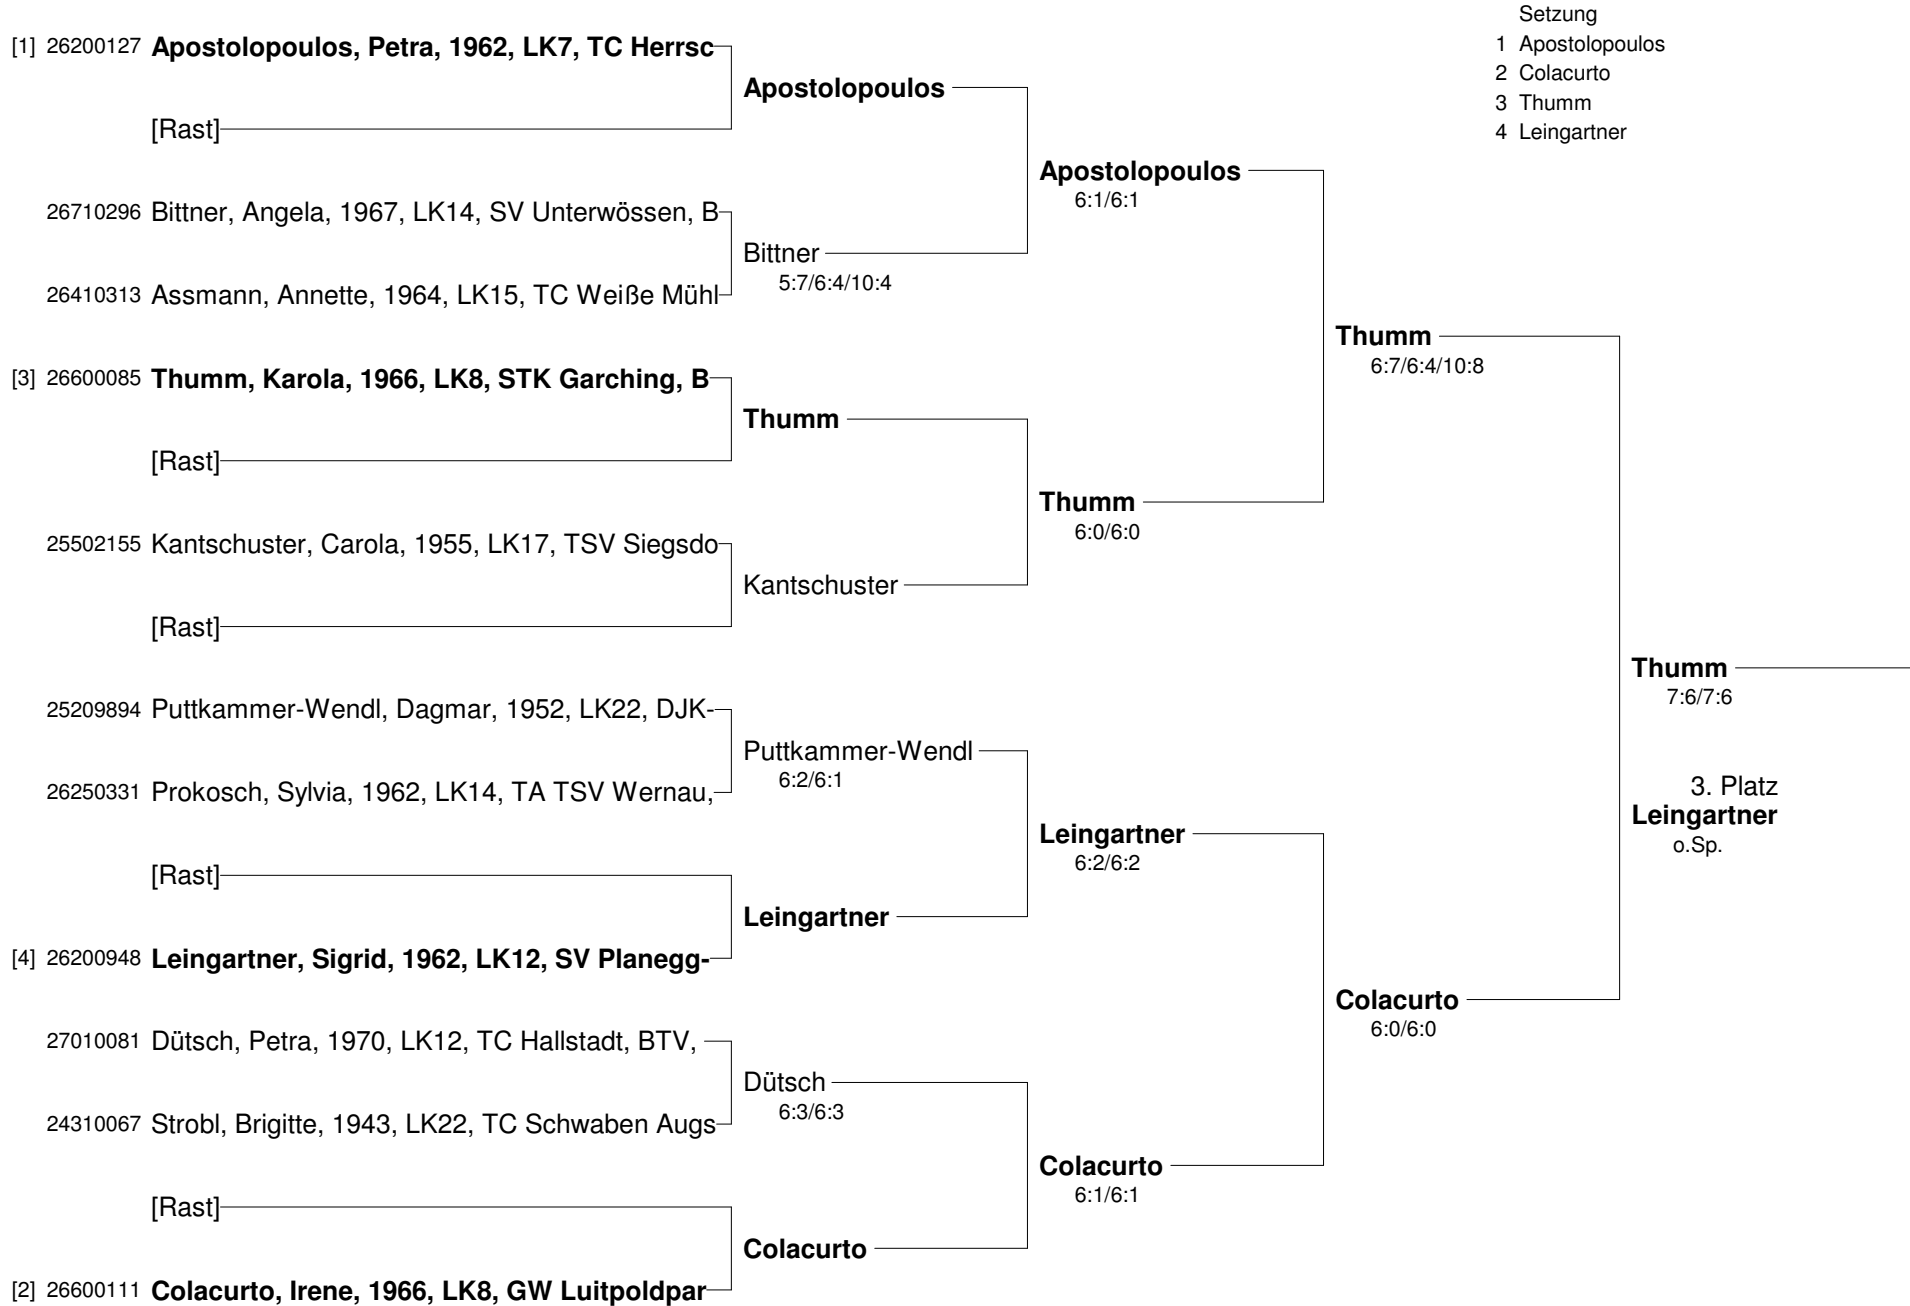

# Chiemgau Open Senior Nr. 02188011

23.-25.09.2011 Reit im Winkl

## Damen 40 Einzel

**Chiemgau Open Senior Nr. 02188011**

**23.-25.09.2011 Reit im Winkl**

**Damen 40 Einzel Nebenrunde**