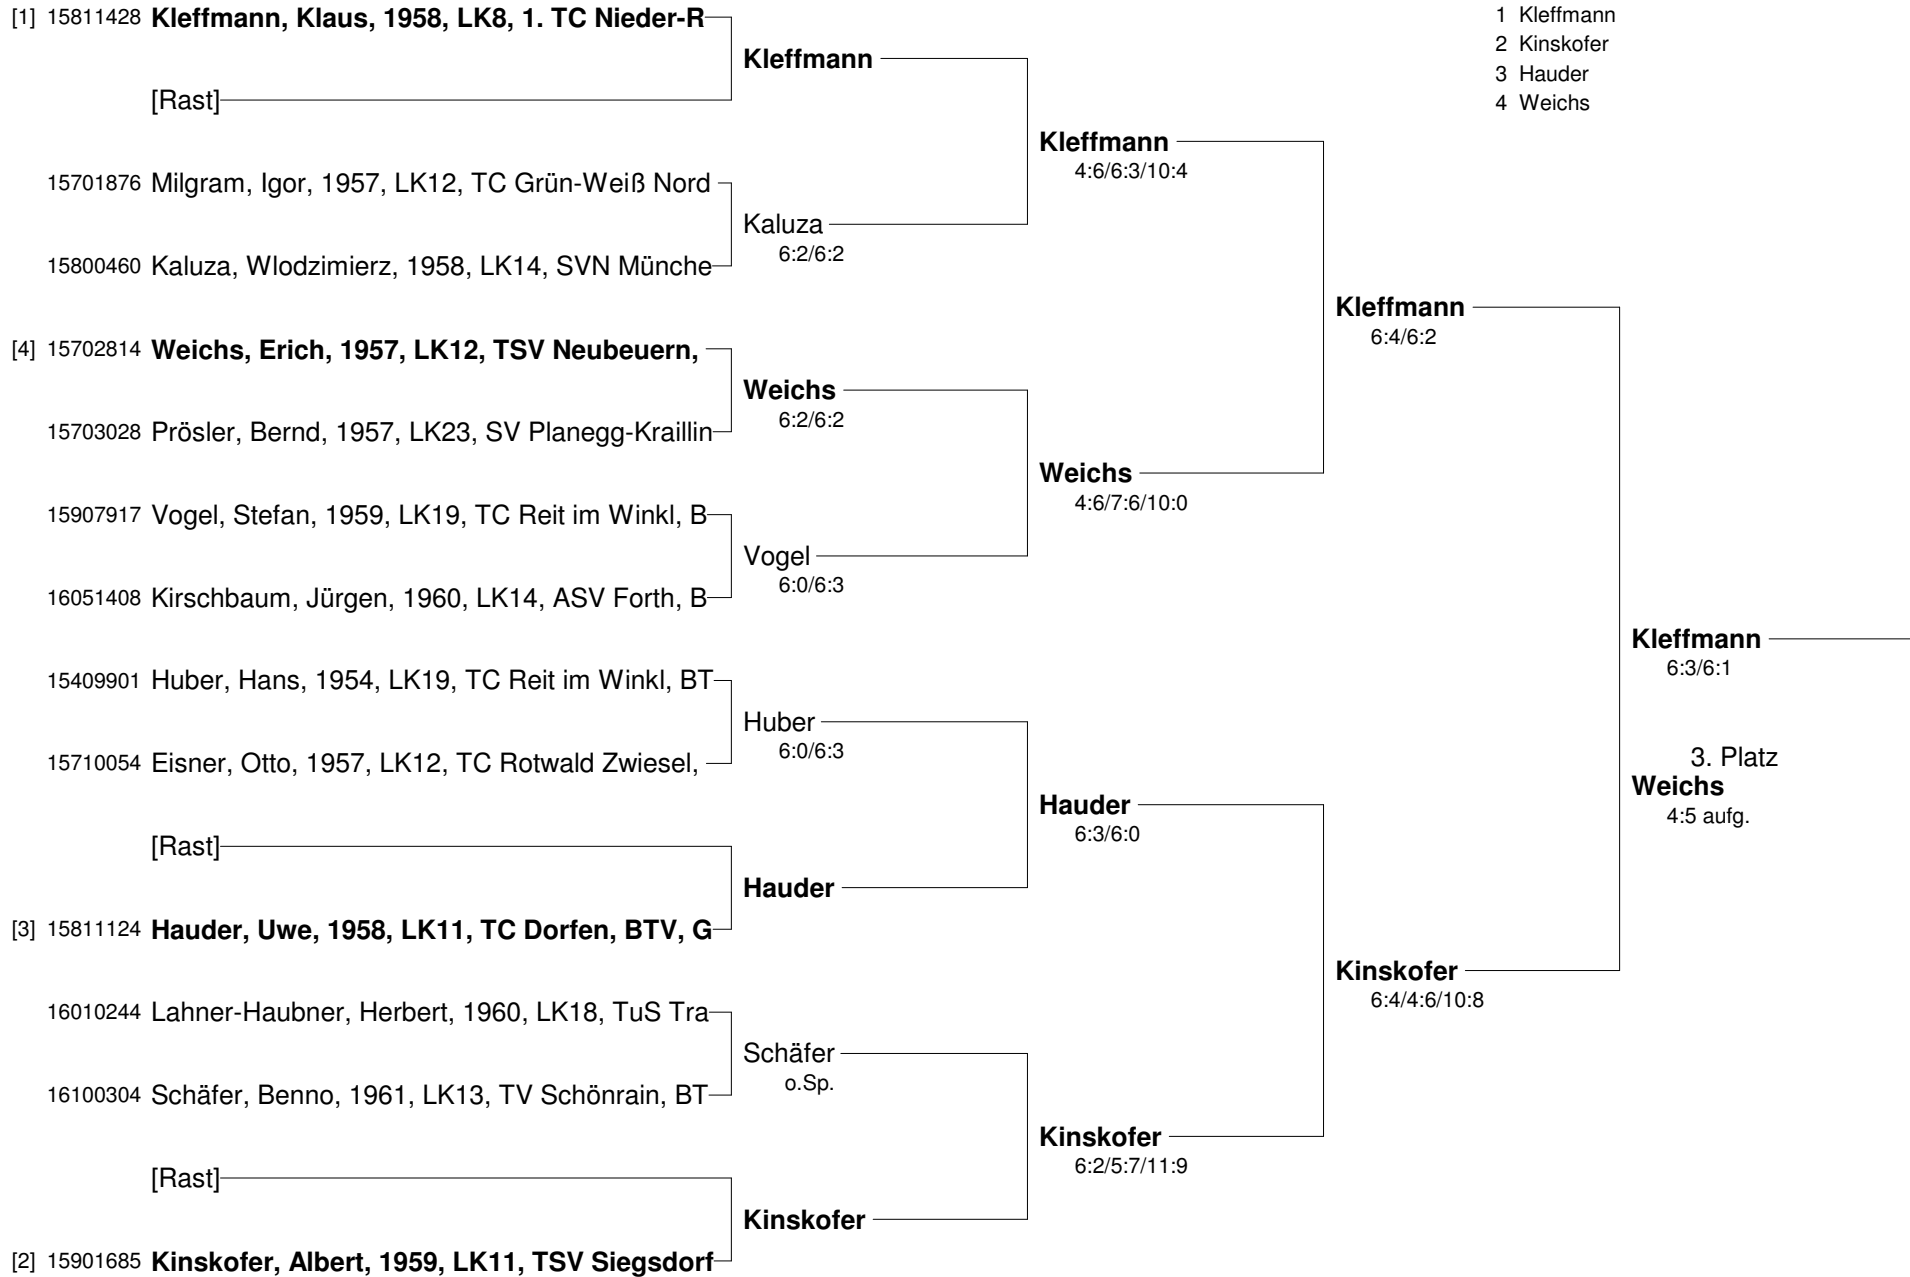

Chiemgau Open Senior Nr. 02188011
23.-25.09.2011 Reit im Winkl
Herren 50 Einzel

1. Setzung
   1 Kleffmann
   2 Kinskofer
   3 Hauder
   4 Weichs