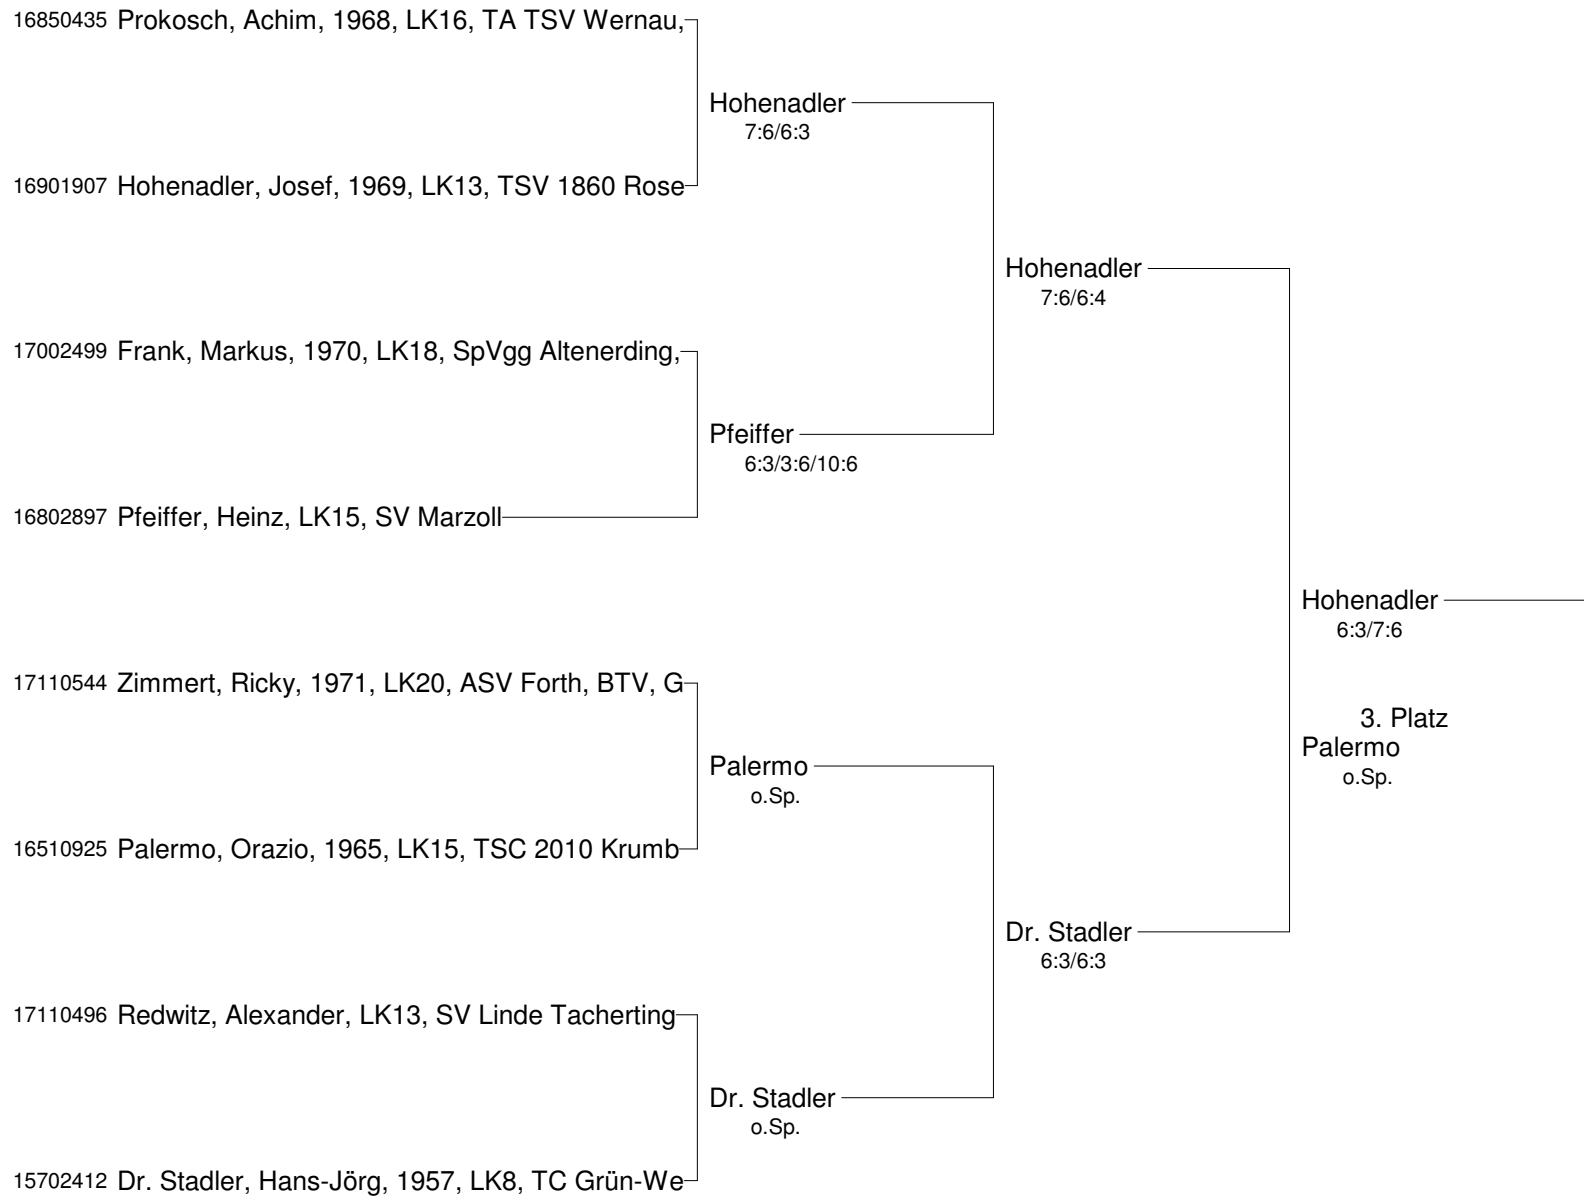

Chiemgau Open Senior Nr. 02188011
23.-25.09.2011 Reit im Winkl
Herren 40 Einzel Nebenrunde