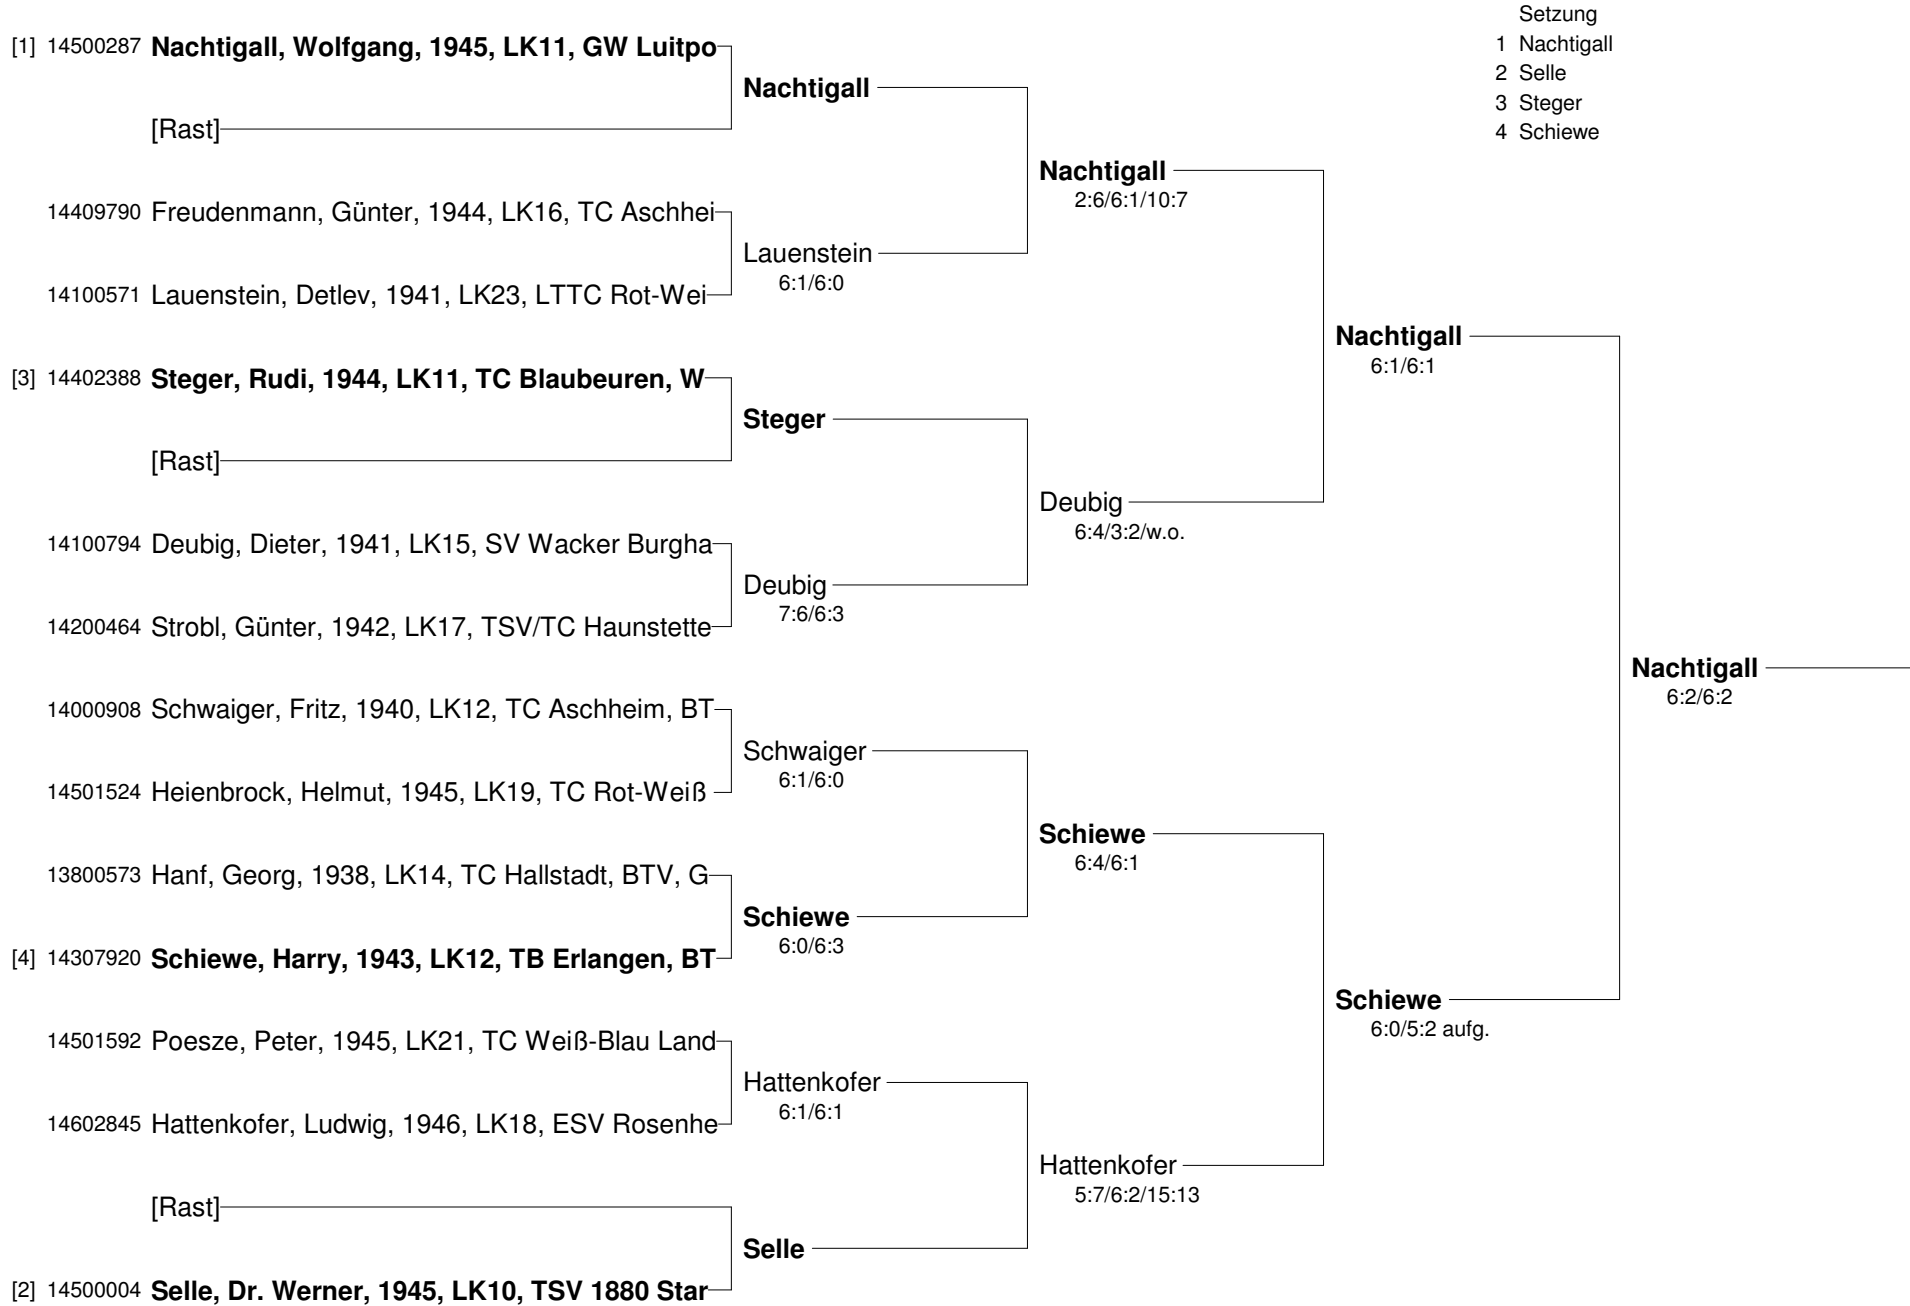

**Chiemgau Open Senior Nr. 02188011**

**23.-25.09.2011 Reit im Winkl**

**Herren 55 Einzel Nebenrunde**

**Chiemgau Open Senior Nr. 02188011**  
**23.-25.09.2011 Reit im Winkl**  
**Herren 60 Einzel**

**Chiemgau Open Senior Nr. 02188011**

**23.-25.09.2011 Reit im Winkl**

**Herren 60 Einzel Nebenrunde**

**Chiemgau Open Senior Nr. 02188011**  
**23.-25.09.2011 Reit im Winkl**  
**Herren 65 Einzel**

**Chiemgau Open Senior Nr. 02188011**  
**23.-25.09.2011 Reit im Winkl**  
**Herren 65 Einzel Nebenrunde**