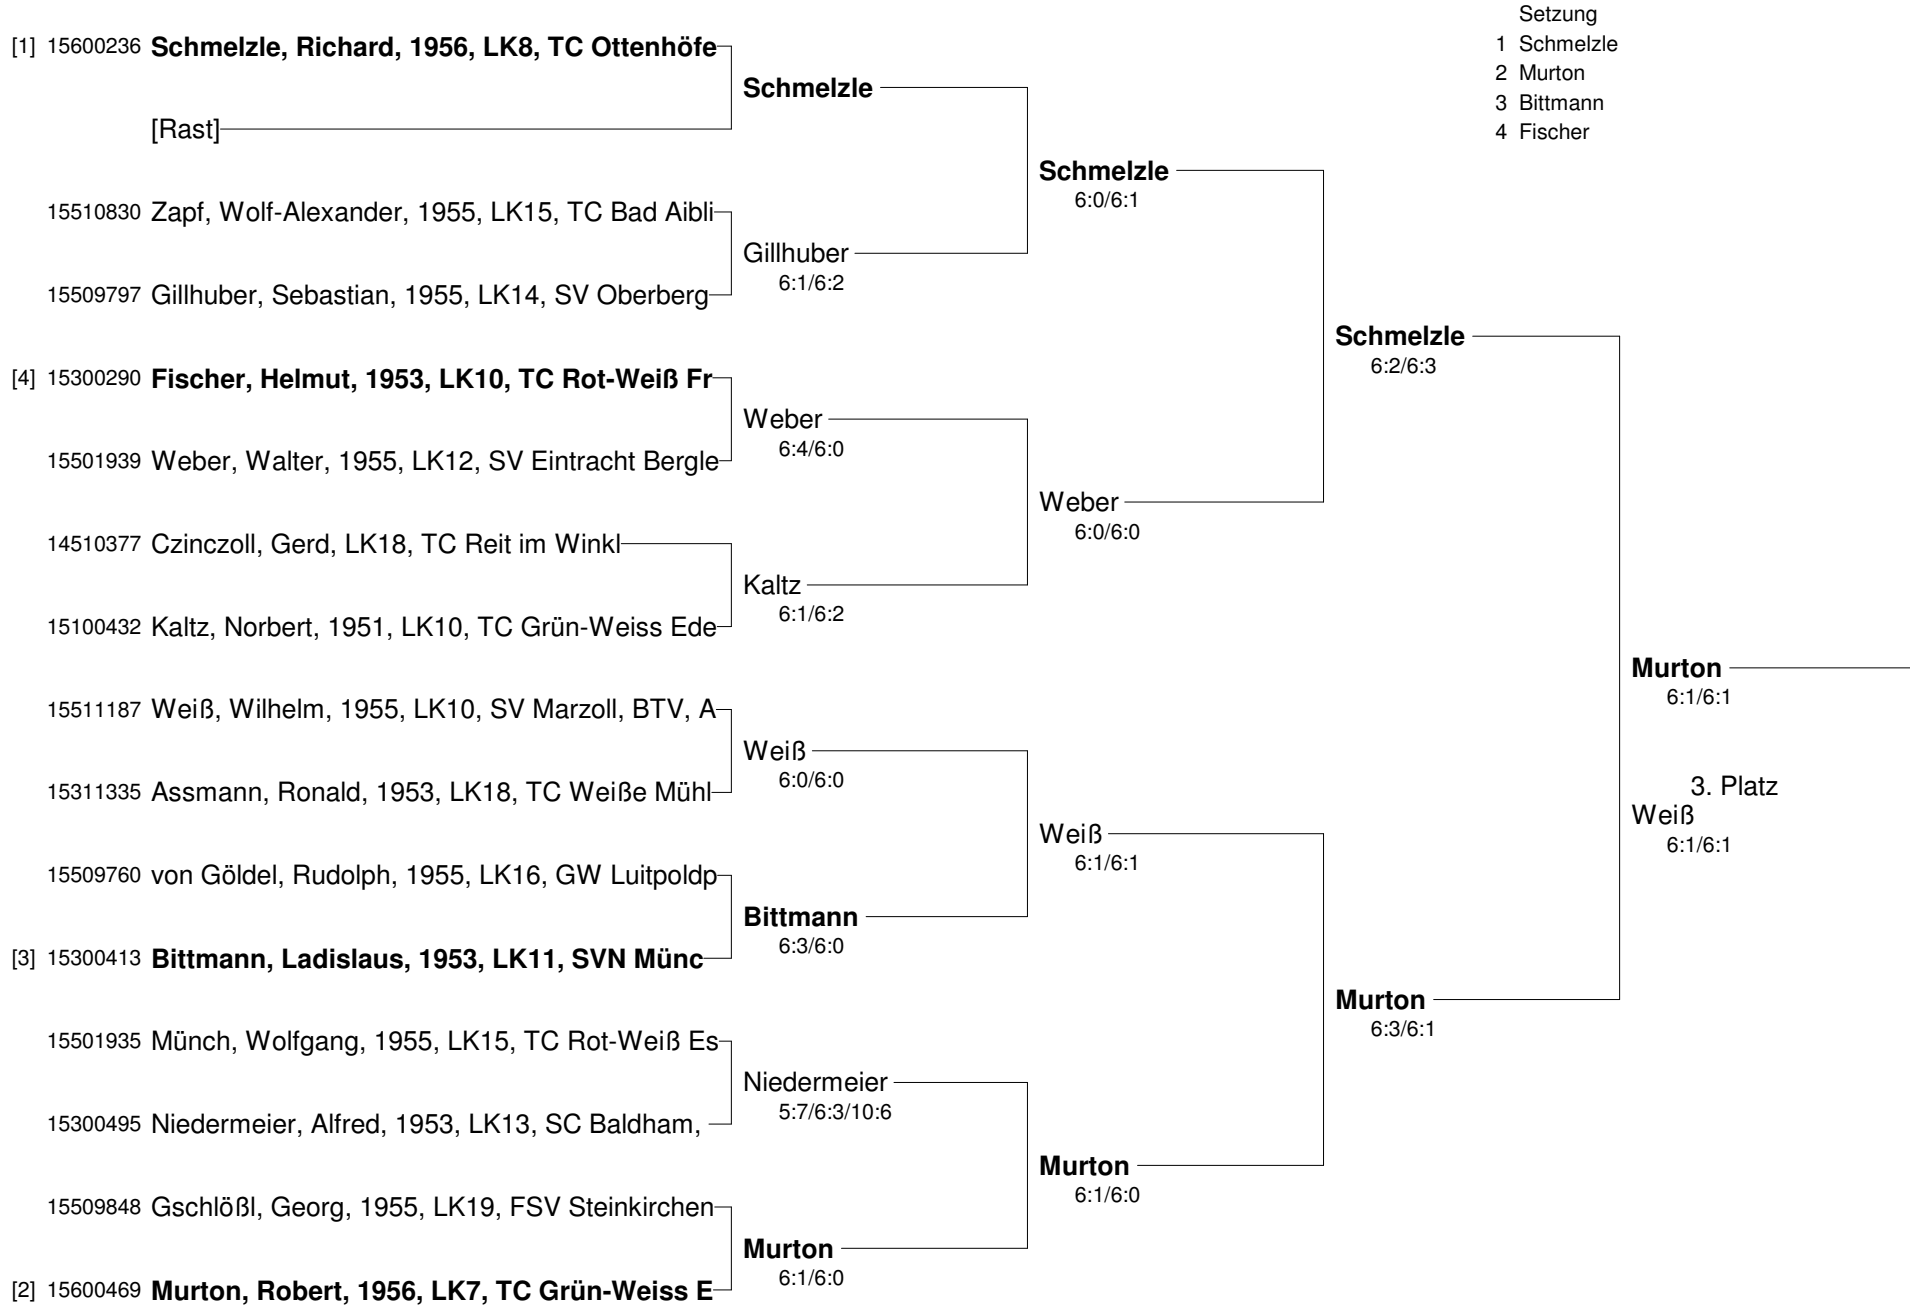

Prösler  
3:6/6:4/10:8

16051408 Kirschbaum, Jürgen, 1960, LK14, ASV Forth, B

Schäfer  
6:2/6:4

3. Platz  
Kirschbaum

[Rast]

Schäfer

16100304 Schäfer, Benno, 1961, LK13, TV Schönrain, BT

**Chiemgau Open Senior Nr. 02188011**  
**23.-25.09.2011 Reit im Winkl**  
**Herren 55 Einzel**

**Chiemgau Open Senior Nr. 02188011**

**23.-25.09.2011 Reit im Winkl**

**Herren 55 Einzel Nebenrunde**

**Chiemgau Open Senior Nr. 02188011**  
**23.-25.09.2011 Reit im Winkl**  
**Herren 60 Einzel**

**Chiemgau Open Senior Nr. 02188011**